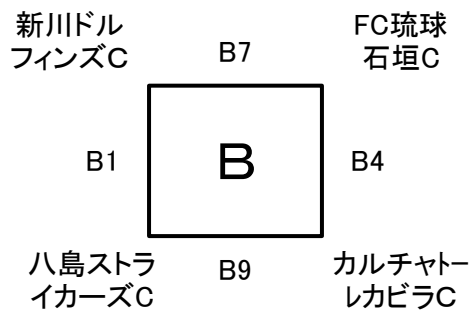

Aクラス 12 - 3 - 12

Bクラス 12 - 3 - 12

Cクラス 10 - 1 - 10

10-3-10

12月17日

試合	組	時間	Aコート				Bコート				
			チーム	得点結果	チーム	審判	チーム	得点結果	チーム	審判	
		8:15	会場設営								
		9:00	開 会 式								
1	C	9:30	平真フェア ボーイズC	(-) (-)	石小 モネーロFC	川 平	新川ドルフィ ンズC	(-) (-)	八島ストライ カーズC	琉 球	
2	A B	9:54	登小イーグ ルス	(-) (-)	新川 ドルフィンズ	白 保	平真フェア ボーイズB	(-) (-)	大浜アカハチ FC B	三 川	
3	A B	10:24	八島 ストライカーズ	(-) (-)	白保轟FC	平 真	三川FC B	(-) (-)	真喜良サン ウェーブB	大 浜	
4	C	10:54	真喜良サン ウェーブC	(-) (-)	新川ドルフィ ンズD	石 小	FC琉球 石垣C	(-) (-)	カルチャートレ カビラC	新 川	
5	A B	11:18	カルチャートレ カビラ	(-) (-)	真喜良 サンウェーブ	登 小	平真フェア ボーイズB	(-) (-)	三川FC B	八 島	
6	A B	11:48	登小イーグ ルス	(-) (-)	FC琉球石垣	川 平	大浜アカハチ FC B	(-) (-)	真喜良サン ウェーブB	三 川	
7	C	12:18	平真フェア ボーイズC	(-) (-)	真喜良サン ウェーブC	大 浜	新川ドルフィ ンズC	(-) (-)	FC琉球 石垣C	石 小	
8	A	12:42	八島 ストライカーズ	(-) (-)	大浜 アカハチFC	良 真喜	カルチャートレ カビラ	(-) (-)	平真 フェアボーイズ	白 保	
9	C	13:12	石小 モネーロFC	(-) (-)	新川ドルフィ ンズD	良 真喜	八島ストライ カーズC	(-) (-)	カルチャートレ カビラC	平 真	
10	A	13:36	新川 ドルフィンズ	(-) (-)	FC琉球石垣	八 島	白保轟FC	(-) (-)	大浜 アカハチFC	登 小	
11	A B	14:06	真喜良 サンウェーブ	(-) (-)	平真 フェアボーイズ	新 川	大浜アカハチ FC B	(-) (-)	三川FC B	琉 球	
12	C	14:36	C準決	(-) (-)	C準決		C準決	(-) (-)	C準決		
13	A	15:00	A準決	(-) (-)	A準決		A準決	(-) (-)	A準決		
14	B C	15:30	平真フェア ボーイズB	(-) (-)	真喜良サン ウェーブB		C決	(-) (-)	C決		
15	A	16:00	A決	(-) (-)	A決						