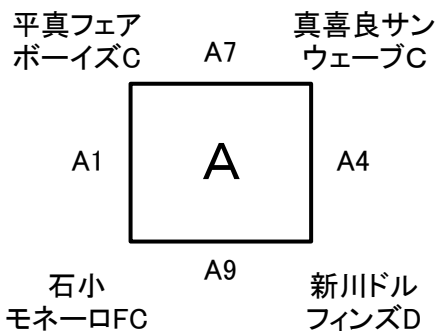

Aクラス 12 - 3 - 12

Bクラス 12 - 3 - 12

Cクラス 10 - 1 - 10

10-3-10

12月17日

試合	組	時間	Aコート				Bコート				
			チーム	得点結果	チーム	審判	チーム	得点結果	チーム	審判	
		8:15	会場設営								
		9:00	開 会 式								
1	C	9:30	平真フェア ボーイズC	(-) (-)	石小 モネーロFC	川 平	新川ドルフィ ンズC	(-) (-)	八島ストライ カーズC	琉 球	
2	A B	9:54	登小イーグ ルス	(-) (-)	新川 ドルフィンズ	白 保	平真フェア ボーイズB	(-) (-)	大浜アカハチ FC B	三 川	
3	A B	10:24	八島 ストライカーズ	(-) (-)	白保轟FC	平 真	三川FC B	(-) (-)	真喜良サン ウェーブB	大 浜	
4	C	10:54	真喜良サン ウェーブC	(-) (-)	新川ドルフィ ンズD	石 小	FC琉球 石垣C	(-) (-)	カルチャートレ カビラC	新 川	
5	A B	11:18	カルチャートレ カビラ	(-) (-)	真喜良 サンウェーブ	登 小	平真フェア ボーイズB	(-) (-)	三川FC B	八 島	
6	A B	11:48	登小イーグ ルス	(-) (-)	FC琉球石垣	川 平	大浜アカハチ FC B	(-) (-)	真喜良サン ウェーブB	三 川	
7	C	12:18	平真フェア ボーイズC	(-) (-)	真喜良サン ウェーブC	大 浜	新川ドルフィ ンズC	(-) (-)	FC琉球 石垣C	石 小	
8	A	12:42	八島 ストライカーズ	(-) (-)	大浜 アカハチFC	良 真喜	カルチャートレ カビラ	(-) (-)	平真 フェアボーイズ	白 保	
9	C	13:12	石小 モネーロFC	(-) (-)	新川ドルフィ ンズD	良 真喜	八島ストライ カーズC	(-) (-)	カルチャートレ カビラC	平 真	
10	A	13:36	新川 ドルフィンズ	(-) (-)	FC琉球石垣	八 島	白保轟FC	(-) (-)	大浜 アカハチFC	登 小	
11	A B	14:06	真喜良 サンウェーブ	(-) (-)	平真 フェアボーイズ	新 川	大浜アカハチ FC B	(-) (-)	三川FC B	琉 球	
12	C	14:36	C準決	(-) (-)	C準決		C準決	(-) (-)	C準決		
13	A	15:00	A準決	(-) (-)	A準決		A準決	(-) (-)	A準決		
14	B C	15:30	平真フェア ボーイズB	(-) (-)	真喜良サン ウェーブB		C決	(-) (-)	C決		
15	A	16:00	A決	(-) (-)	A決						