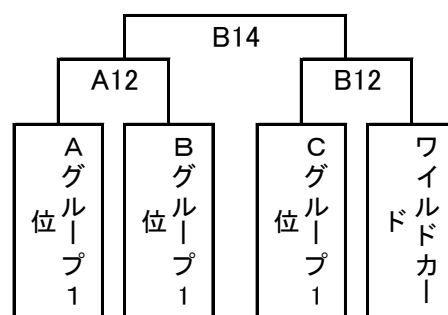

Aクラス 12 - 3 - 12

Bクラス 12 - 3 - 12

Cクラス 10 - 1 - 10

10-3-10

12月17日

試合	組	時間	Aコート				Bコート				
			チーム	得点結果	チーム	審判	チーム	得点結果	チーム	審判	
		8:15	会場設営								
		9:00	開 会 式								
1	C	9:30	平真フェア ボーイズC	(-) (-)	石小 モネーロFC	川 平	新川ドルフィ ンズC	(-) (-)	八島ストライ カーズC	琉 球	
2	A B	9:54	登小イーグ ルス	(-) (-)	新川 ドルフィンズ	白 保	平真フェア ボーイズB	(-) (-)	大浜アカハチ FC B	三 川	
3	A B	10:24	八島 ストライカーズ	(-) (-)	白保轟FC	平 真	三川FC B	(-) (-)	真喜良サン ウェーブB	大 浜	
4	C	10:54	真喜良サン ウェーブC	(-) (-)	新川ドルフィ ンズD	石 小	FC琉球 石垣C	(-) (-)	カルチャートレ カビラC	新 川	
5	A B	11:18	カルチャートレ カビラ	(-) (-)	真喜良 サンウェーブ	登 小	平真フェア ボーイズB	(-) (-)	三川FC B	八 島	
6	A B	11:48	登小イーグ ルス	(-) (-)	FC琉球石垣	川 平	大浜アカハチ FC B	(-) (-)	真喜良サン ウェーブB	三 川	
7	C	12:18	平真フェア ボーイズC	(-) (-)	真喜良サン ウェーブC	大 浜	新川ドルフィ ンズC	(-) (-)	FC琉球 石垣C	石 小	
8	A	12:42	八島 ストライカーズ	(-) (-)	大浜 アカハチFC	良 真喜	カルチャートレ カビラ	(-) (-)	平真 フェアボーイズ	白 保	
9	C	13:12	石小 モネーロFC	(-) (-)	新川ドルフィ ンズD	良 真喜	八島ストライ カーズC	(-) (-)	カルチャートレ カビラC	平 真	
10	A	13:36	新川 ドルフィンズ	(-) (-)	FC琉球石垣	八 島	白保轟FC	(-) (-)	大浜 アカハチFC	登 小	
11	A B	14:06	真喜良 サンウェーブ	(-) (-)	平真 フェアボーイズ	新 川	大浜アカハチ FC B	(-) (-)	三川FC B	琉 球	
12	C	14:36	C準決	(-) (-)	C準決		C準決	(-) (-)	C準決		
13	A	15:00	A準決	(-) (-)	A準決		A準決	(-) (-)	A準決		
14	B C	15:30	平真フェア ボーイズB	(-) (-)	真喜良サン ウェーブB		C決	(-) (-)	C決		
15	A	16:00	A決	(-) (-)	A決						