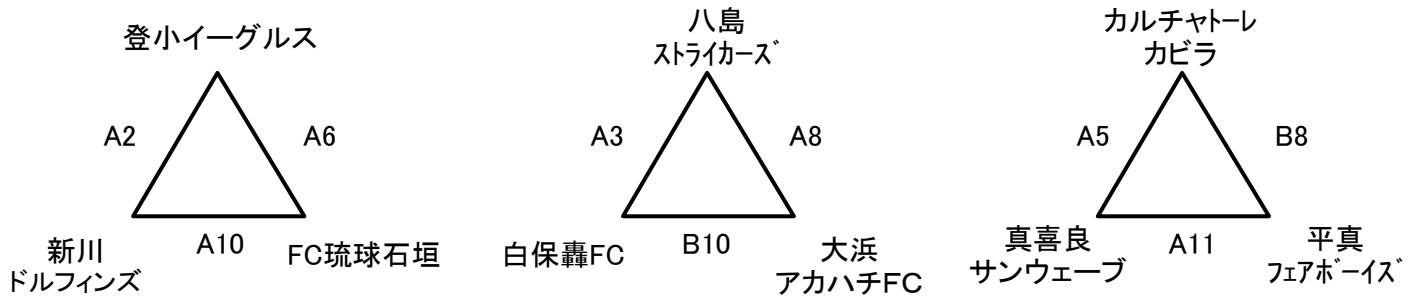

Aクラス 12 - 3 - 12

Bクラス 12 - 3 - 12

Cクラス 10 - 1 - 10

10-3-10

12月17日

試合	組	時間	Aコート				Bコート				
			チーム	得点結果	チーム	審判	チーム	得点結果	チーム	審判	
		8:15	会場設営								
		9:00	開 会 式								
1	C	9:30	平真フェア ボーイズC	(-) (-)	石小 モネーロFC	川 平	新川ドルフィ ンズC	(-) (-)	八島ストライ カーズC	琉 球	
2	A B	9:54	登小イーグ ルス	(-) (-)	新川 ドルフィンズ	白 保	平真フェア ボーイズB	(-) (-)	大浜アカハチ FC B	三 川	
3	A B	10:24	八島 ストライカーズ	(-) (-)	白保轟FC	平 真	三川FC B	(-) (-)	真喜良サン ウェーブB	大 浜	
4	C	10:54	真喜良サン ウェーブC	(-) (-)	新川ドルフィ ンズD	石 小	FC琉球 石垣C	(-) (-)	カルチャートレ カビラC	新 川	
5	A B	11:18	カルチャートレ カビラ	(-) (-)	真喜良 サンウェーブ	登 小	平真フェア ボーイズB	(-) (-)	三川FC B	八 島	
6	A B	11:48	登小イーグ ルス	(-) (-)	FC琉球石垣	川 平	大浜アカハチ FC B	(-) (-)	真喜良サン ウェーブB	三 川	
7	C	12:18	平真フェア ボーイズC	(-) (-)	真喜良サン ウェーブC	大 浜	新川ドルフィ ンズC	(-) (-)	FC琉球 石垣C	石 小	
8	A	12:42	八島 ストライカーズ	(-) (-)	大浜 アカハチFC	良 真喜	カルチャートレ カビラ	(-) (-)	平真 フェアボーイズ	白 保	
9	C	13:12	石小 モネーロFC	(-) (-)	新川ドルフィ ンズD	良 真喜	八島ストライ カーズC	(-) (-)	カルチャートレ カビラC	平 真	
10	A	13:36	新川 ドルフィンズ	(-) (-)	FC琉球石垣	八 島	白保轟FC	(-) (-)	大浜 アカハチFC	登 小	
11	A B	14:06	真喜良 サンウェーブ	(-) (-)	平真 フェアボーイズ	新 川	大浜アカハチ FC B	(-) (-)	三川FC B	琉 球	
12	C	14:36	C準決	(-) (-)	C準決		C準決	(-) (-)	C準決		
13	A	15:00	A準決	(-) (-)	A準決		A準決	(-) (-)	A準決		
14	B C	15:30	平真フェア ボーイズB	(-) (-)	真喜良サン ウェーブB		C決	(-) (-)	C決		
15	A	16:00	A決	(-) (-)	A決						