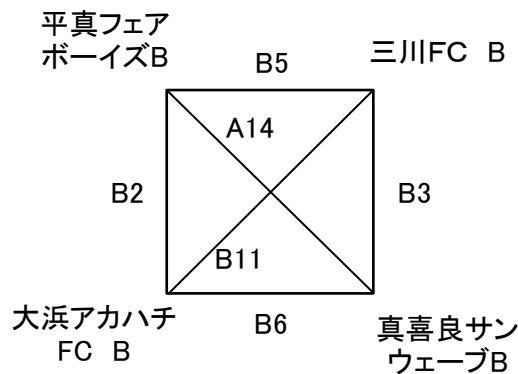

Aクラス 12 - 3 - 12

Bクラス 12 - 3 - 12

Cクラス 10 - 1 - 10

10-3-10

12月17日

試合	組	時間	Aコート				Bコート				
			チーム	得点結果	チーム	審判	チーム	得点結果	チーム	審判	
		8:15	会場設営								
		9:00	開 会 式								
1	C	9:30	平真フェア ボーイズC	(-) (-)	石小 モネーロFC	川 平	新川ドルフィ ンズC	(-) (-)	八島ストライ カーズC	琉 球	
2	A B	9:54	登小イーグ ルス	(-) (-)	新川 ドルフィンズ	白 保	平真フェア ボーイズB	(-) (-)	大浜アカハチ FC B	三 川	
3	A B	10:24	八島 ストライカーズ	(-) (-)	白保轟FC	平 真	三川FC B	(-) (-)	真喜良サン ウェーブB	大 浜	
4	C	10:54	真喜良サン ウェーブC	(-) (-)	新川ドルフィ ンズD	石 小	FC琉球 石垣C	(-) (-)	カルチャートレ カビラC	新 川	
5	A B	11:18	カルチャートレ カビラ	(-) (-)	真喜良 サンウェーブ	登 小	平真フェア ボーイズB	(-) (-)	三川FC B	八 島	
6	A B	11:48	登小イーグ ルス	(-) (-)	FC琉球石垣	川 平	大浜アカハチ FC B	(-) (-)	真喜良サン ウェーブB	三 川	
7	C	12:18	平真フェア ボーイズC	(-) (-)	真喜良サン ウェーブC	大 浜	新川ドルフィ ンズC	(-) (-)	FC琉球 石垣C	石 小	
8	A	12:42	八島 ストライカーズ	(-) (-)	大浜 アカハチFC	良 真喜	カルチャートレ カビラ	(-) (-)	平真 フェアボーイズ	白 保	
9	C	13:12	石小 モネーロFC	(-) (-)	新川ドルフィ ンズD	良 真喜	八島ストライ カーズC	(-) (-)	カルチャートレ カビラC	平 真	
10	A	13:36	新川 ドルフィンズ	(-) (-)	FC琉球石垣	八 島	白保轟FC	(-) (-)	大浜 アカハチFC	登 小	
11	A B	14:06	真喜良 サンウェーブ	(-) (-)	平真 フェアボーイズ	新 川	大浜アカハチ FC B	(-) (-)	三川FC B	琉 球	
12	C	14:36	C準決	(-) (-)	C準決		C準決	(-) (-)	C準決		
13	A	15:00	A準決	(-) (-)	A準決		A準決	(-) (-)	A準決		
14	B C	15:30	平真フェア ボーイズB	(-) (-)	真喜良サン ウェーブB		C決	(-) (-)	C決		
15	A	16:00	A決	(-) (-)	A決						