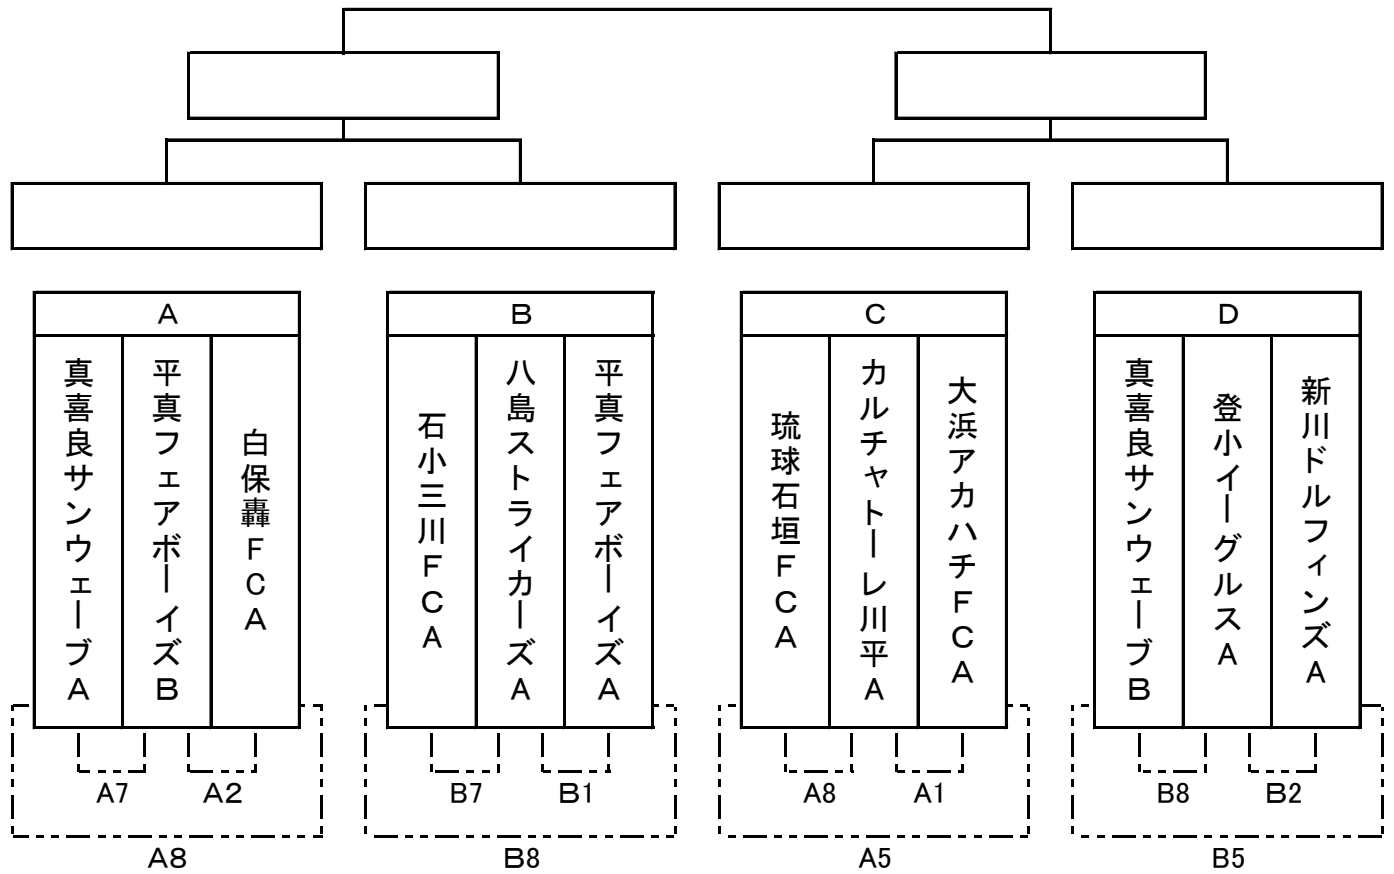

Aクラス 12 - 3 - 12

Cクラス 10 - 3 - 10

真喜良サンウェーブC

新川ドルフィンズC

B6

八島ストライカーズC

白保轟 FCC

A6

平真フェアボーイズC

カルチャトーレ川平C

A9

琉球石垣 FCC

12月18日

試合	組	時間	Aコート				Bコート				
			チーム	得点結果	チーム	審判	チーム	得点結果	チーム	審判	
		8:15	会場設営								
1	A	9:00	川平A		大浜A	良真喜	八島A		平真A	琉球	
2	A	9:30	平真B		白保A	大浜	登小A		新川A	八島	
3	C	10:00	真喜良C		白保C	登小	新川C		川平C	平真	
4	C	10:25	八島C		琉球石垣C	良真喜					
		10:50	開会式								
5	A	11:05	琉球石垣A		大浜A	白保	真喜良B		新川A	八島	
6	C	11:35	白保C		平真C	琉球	新川C		八島C	大浜	
7	A	12:00	真喜良A		平真B	新川	石小 三川FCA		八島A	川平	
8	A	12:30	琉球石垣A		川平A	平真	真喜良B		登小A	白保	
9	C	13:00	真喜良C		平真C	石三	川平C		琉球石垣C	登小	
10	A	13:25	真喜良A		白保A	新川	石小三川A		平真A	川平	
11		13:55	Cクラス準決勝								
12		14:20	Aクラス準決勝								
13		14:50	Cクラス決勝								
14		15:15	Aクラス決勝								
15		16:00	閉会式								
16											
17		16:40									